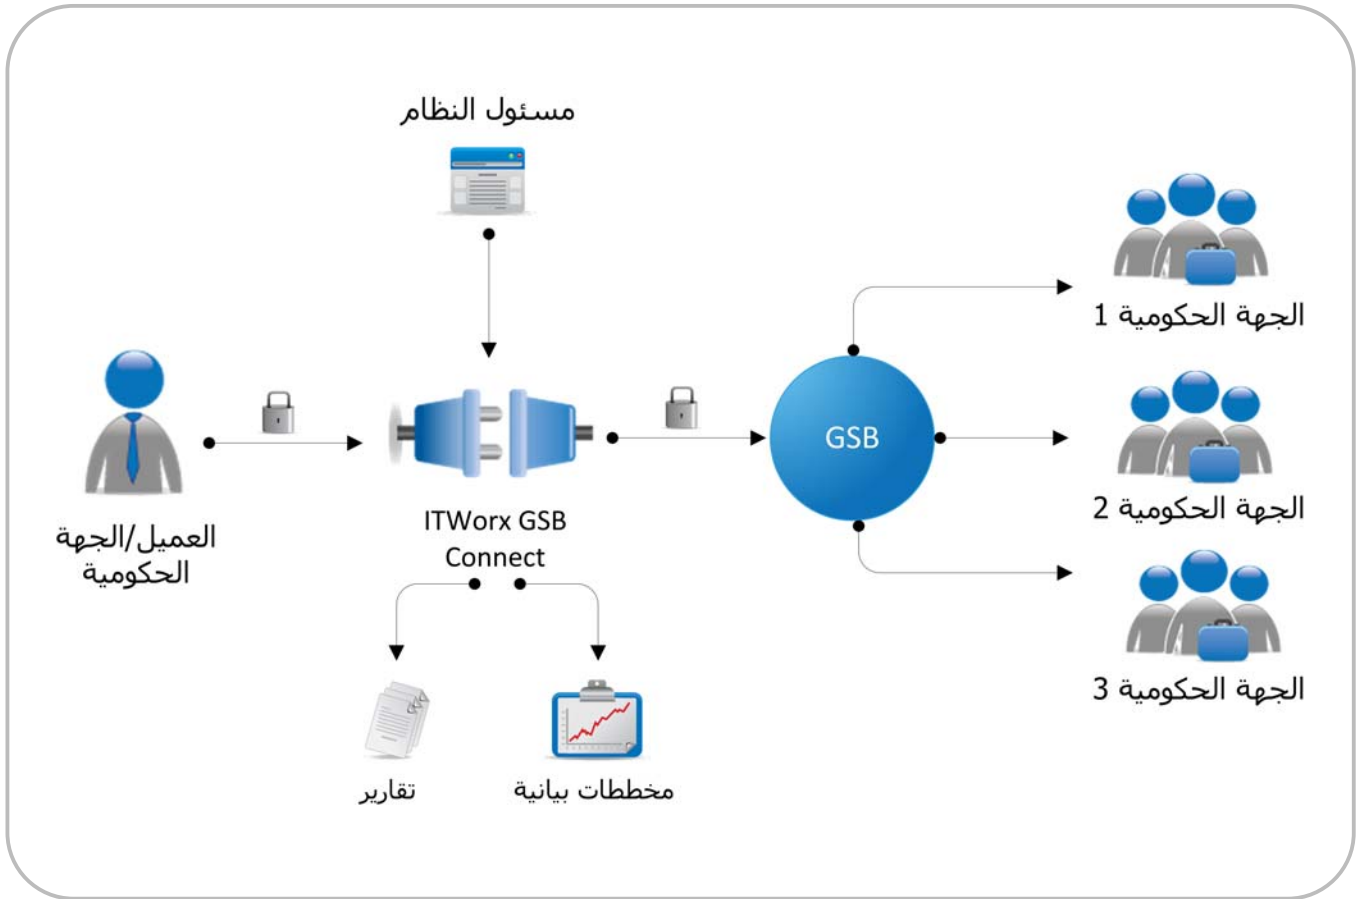

الربط والتفاعل

يتيح النظام التفاعل بين الجهات الحكومية في المملكة العربية السعودية والربط بينها لتيسير وتبسيط استخدام الخدمات والبيانات المشتركة.

- الاعتماد على بيئة تحتية تستخدم شبكة الأمان الحكومية (GSN) للتفاعل مع برنامج "يسر"
- الاعتماد على تطبيقات ومكونات مطورة خصيصاً للتفاعل مع قناة التكامل الحكومية (GSB)

سرعة وتيسير عمليات الربط

يوفر ITWorx GSB Connect الوقت المستهلك والجهد المبذول في بناء تطبيقات جديدة أو إجراء عمليات معقدة والتأكد من توافقهم مع المعايير القياسية اللازمة لربط الأنظمة الداخلية للجهات الحكومية بقناة التكامل الحكومية (GSB)، وبالتالي تستطيع الجهات الحكومية في المملكة أن تعتمد على ITWorx GSB Connect لاستخدام نطاق واسع من البيانات والخدمات المشتركة والموجودة في قناة التكامل الحكومية (GSB) بسرعة وسهولة ويسر.

التحكم في إدارة التعاملات

يقوم ITWorx GSB Connect بمراقبة وإدارة أنشطة التفاعل بين قناة التكامل الحكومية والأنظمة الداخلية الحكومية ويعزل أي تغييرات فنية تحدث في قناة التكامل الحكومية (GSB) عن هذه الأنظمة بحيث لا تتأثر التعاملات اليومية أو أي من الأنظمة المرتبطة بالجهة الحكومية.

استعراض تقارير غنية

يعمل ITWorx GSB Connect على إصدار تقارير وافية ومفصلة عن مختلف أنشطة النظام والتفاعل مع الأنظمة الأخرى، ويمثل نتائج التقارير في أشكال مختلفة عبر واجهة استخدام موحدة ويشمل ذلك مستويات الأداء، ومؤشرات الأداء الرئيسية، وإحصائيات ومعدلات الاستخدام، واتجاهات العمل وتعكس هذه التقارير جميعها حالة النظام والبنية التحتية.